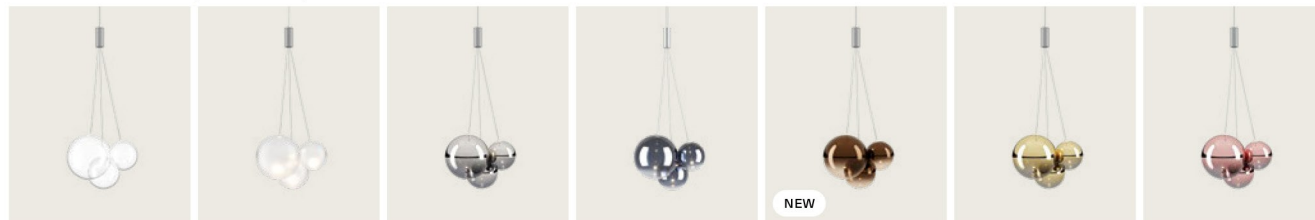

Lámpara muy ligera colgante de vidrio soplado, Random está compuesta de tres difusores esféricos de diferentes dimensiones que forman una entidad simple y dinámica. Cada difusor está equipado con una fuente luminosa de LED que proporciona una luz blanca cálida. Reagrupadas en grupos de lámparas colgantes Random dan vida a composiciones poéticas como juegos de pompas de jabón, que los acabados brillantes matizados enriquecen con carácter y originalidad. [► ES](#)

Random – это легкий подвесной светильник из выдувного стекла, состоящий из трех сферических диффузоров разных размеров, которые образуют простую и живую композицию. Каждый диффузор оснащен светодиодным источником теплого белого света. Объединенные в кластеры лампы Random дают жизнь восхитительным композициям, таким как игра мыльных пузырей, а глянцевая отделка придает им своеобразный характер и оригинальность. [► RU](#)

Random 是一款非常轻盈的吹制玻璃吊灯，由三个不同尺寸的球形灯罩组成，形成简单活泼的整体。每一个灯罩都配有一个LED光源，提供白色的温暖灯光。集中在组合吊上，Random灯可形成诗意的组合，如同肥皂泡的嬉戏，光亮的色泽丰富了个性与原创性。 [► ZH](#)

Visit website:

Random » Cluster suspension lamp